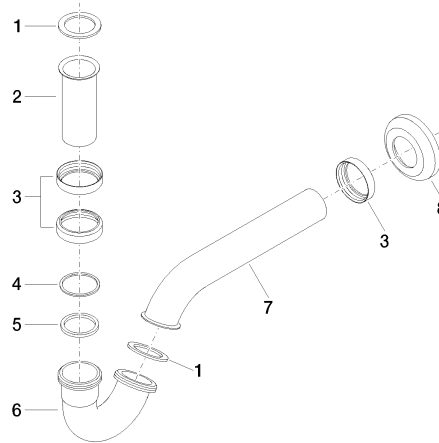

10 050 970

• Rosette Ø 65 mm

Passt zu: IMO, LULU, MADISON, MEM,
TARA, CL.1, LISSÉ, VAIA, META, CYO

	Bronze gebürstet	10 050 970-42
	Chrom	10 050 970-00
	Platin gebürstet	10 050 970-06
	Platin	10 050 970-08
	Messing (23kt Gold)	10 050 970-09
	Dark Chrome	10 050 970-19
	Light Gold	10 050 970-26
	Light Gold gebürstet	10 050 970-27
	Messing gebürstet (23kt Gold)	10 050 970-28
	Schwarz matt	10 050 970-33
	Champagne gebürstet (22kt Gold)	10 050 970-46
	Champagne (22kt Gold)	10 050 970-47
	Chrom gebürstet	10 050 970-93
	Dark Platin gebürstet	10 050 970-99

10 050 970

mm [inches]

10 050 970

Ersatzteile für die
anderen
Oberflächenvarianten
finden Sie hier:
Chrom

Ersatzteilstückliste

Nr.	Artikelnummer	Benennung	Verbaumenge	Lieferzeit
1	09 14 05 018 90	Dichtung	2	2
2	09 28 23 011-42	Rohr	1	60
3	09 23 30 021-42	Mutter	3	60
4	09 14 20 006 90	Dichtung	1	2
5	09 14 05 027 90	Dichtung	1	2
6	09 28 23 029-42	Rohr	1	60
7	09 28 23 013-42	Rohr	1	60
8	09 27 01 013-42	Rosette	1	60