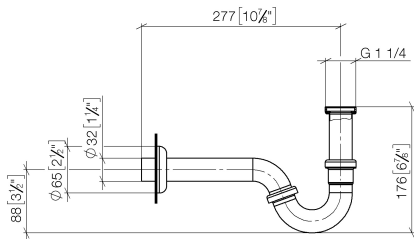

10 050 970

• Rosette Ø 65 mm

Passt zu: IMO, LULU, MADISON, MEM,
TARA, CL.1, LISSÉ, VAIA, META, CYO

	Bronze gebürstet	10 050 970-42
	Chrom	10 050 970-00
	Platin gebürstet	10 050 970-06
	Platin	10 050 970-08
	Messing (23kt Gold)	10 050 970-09
	Dark Chrome	10 050 970-19
	Light Gold	10 050 970-26
	Light Gold gebürstet	10 050 970-27
	Messing gebürstet (23kt Gold)	10 050 970-28
	Schwarz matt	10 050 970-33
	Champagne gebürstet (22kt Gold)	10 050 970-46
	Champagne (22kt Gold)	10 050 970-47
	Chrom gebürstet	10 050 970-93
	Dark Platin gebürstet	10 050 970-99

10 050 970

mm [inches]

10 050 970

Ersatzteile für die
anderen
Oberflächenvarianten
finden Sie hier:
Chrom

Ersatzteilstückliste

Nr.	Artikelnummer	Benennung	Verbaumenge	Lieferzeit
1	09 14 05 018 90	Dichtung	2	2
2	09 28 23 011-42	Rohr	1	60
3	09 23 30 021-42	Mutter	3	60
4	09 14 20 006 90	Dichtung	1	2
5	09 14 05 027 90	Dichtung	1	2
6	09 28 23 029-42	Rohr	1	60
7	09 28 23 013-42	Rohr	1	60
8	09 27 01 013-42	Rosette	1	60